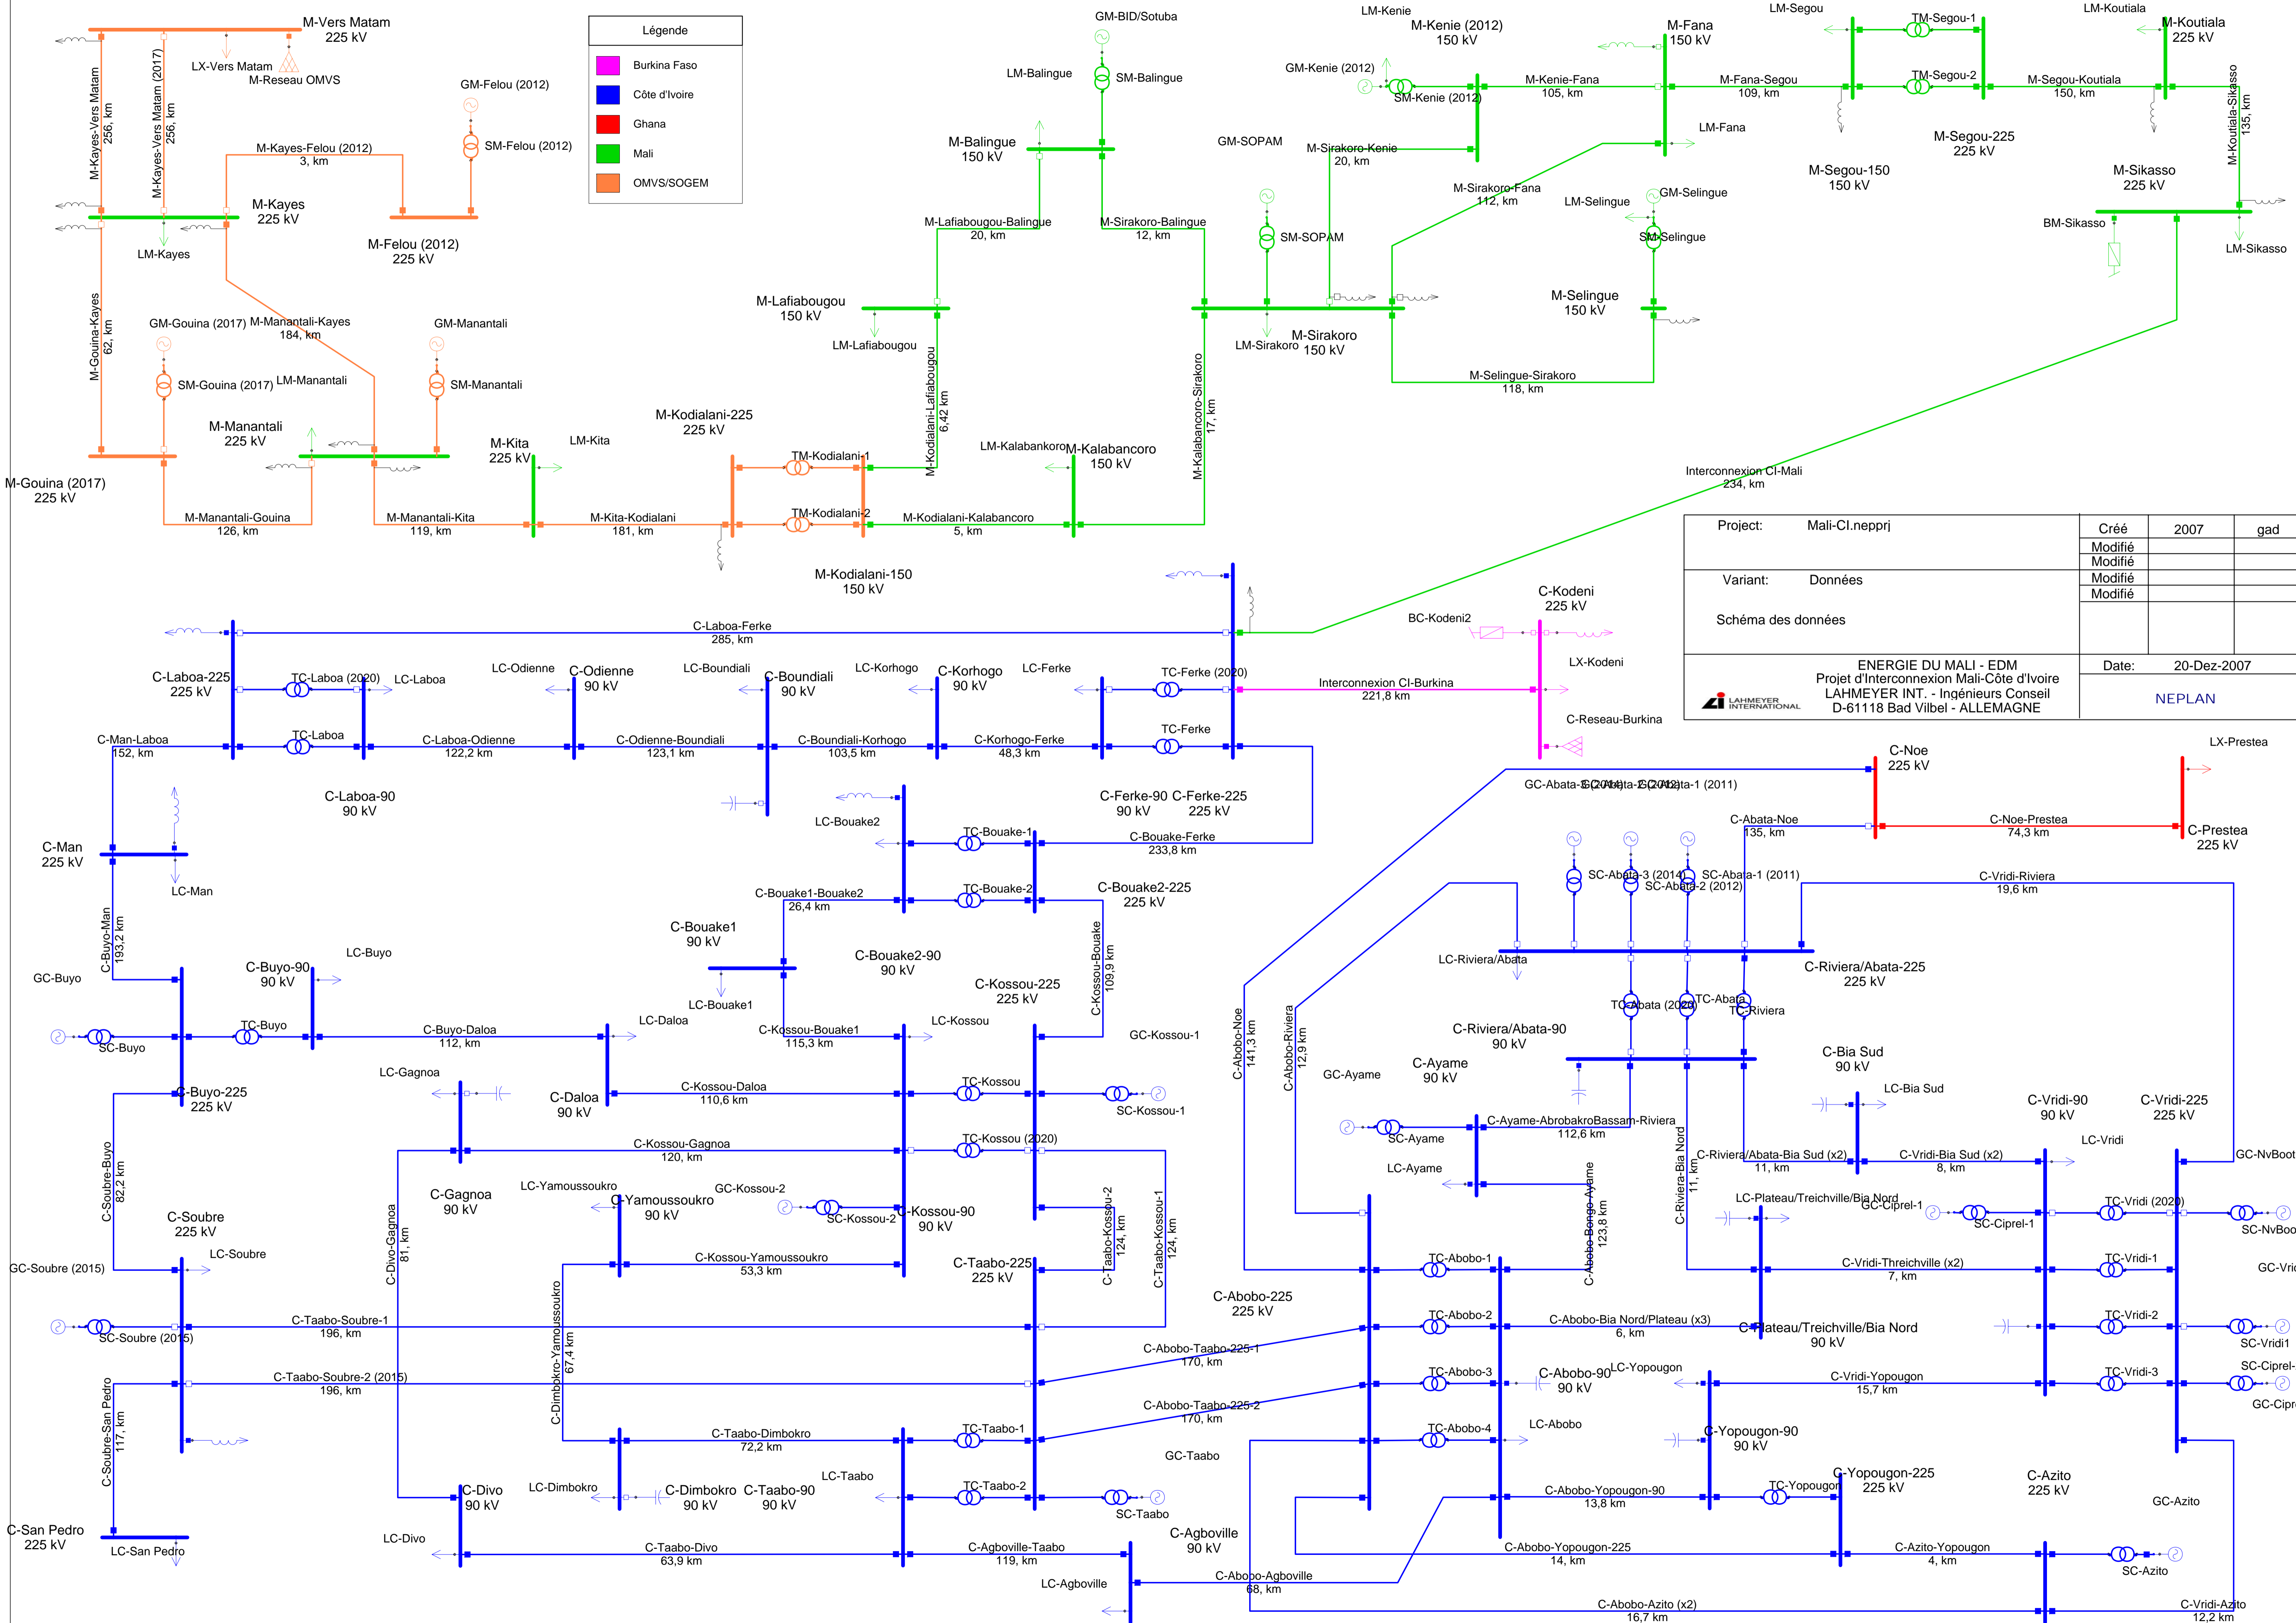

Légende	
■	Burkina Faso
■	Côte d'Ivoire
■	Ghana
■	Mali
■	OMVS/SOGEM

Project:	Mali-CI.nepprij	Créé	2007	gad
Variant:	Données	Modifié		
		Modifié		
Schéma des données		Modifié		
		Modifié		
		Date:	20-Dec-2007	
		NEPLAN		

ENERGIE DU MALI - EDM
 Projet d'Interconnexion Mali-Côte d'Ivoire
 LAHMEYER INT. - Ingénieurs Conseil
 D-61118 Bad Vilbel - ALLEMAGNE